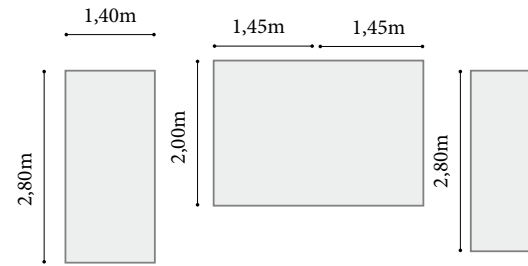

- KALE NAGUSIA 45

Colocación de PVC impreso.
Cierre completo de cada uno de los huecos