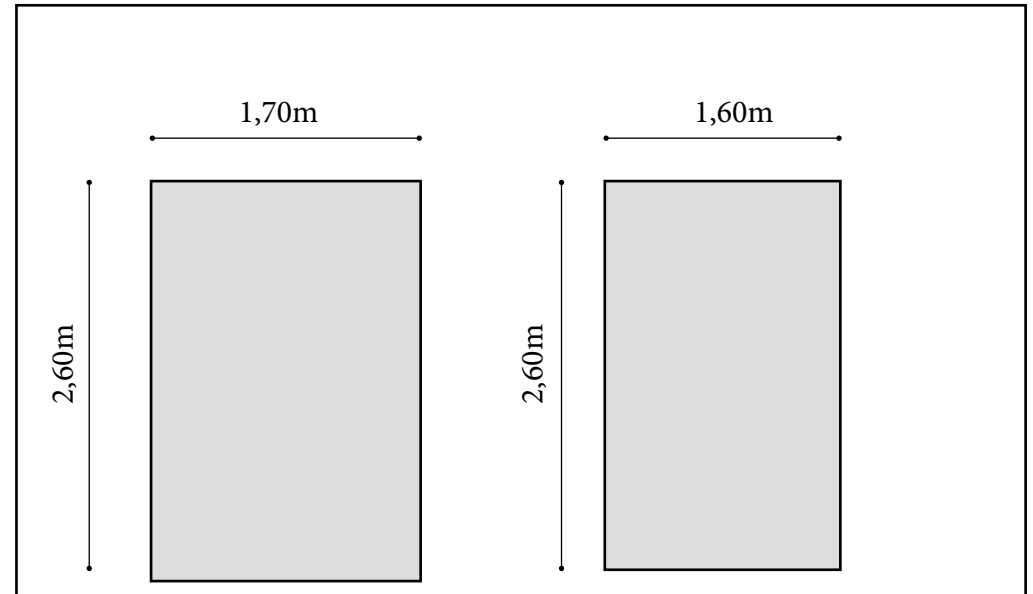

- KALE NAGUSIA 4

- KALE NAGUSIA 13

Colocación de PVC impreso.

- KALE NAGUSIA 29

- KALE NAGUSIA 33

Mural pintado sobre fachada

Colocación de PVC impreso.

- KALE NAGUSIA FOC ONDOAN

2,70m

- KALE NAGUSIA FOC

Colocación de PVC impreso.

- KALE NAGUSIA CORREOS

Colocación de PVC impreso.
Retirada de las persianas y de la verja superior y
colocar un cierre en ambas entradas.

- KALE NAGUSIA 58 VIDEO CLUB