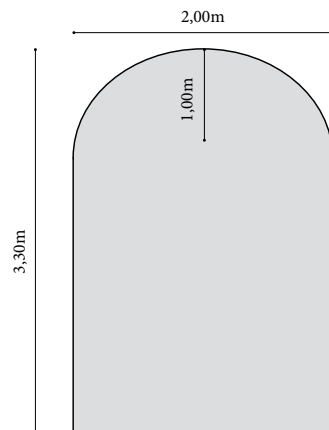

2,70m

- KALE NAGUSIA FOC

Colocación de PVC impreso.

- KALE NAGUSIA CORREOS

Colocación de PVC impreso.
Retirada de las persianas y de la verja superior y
colocar un cierre en ambas entradas.

- KALE NAGUSIA 58 VIDEO CLUB